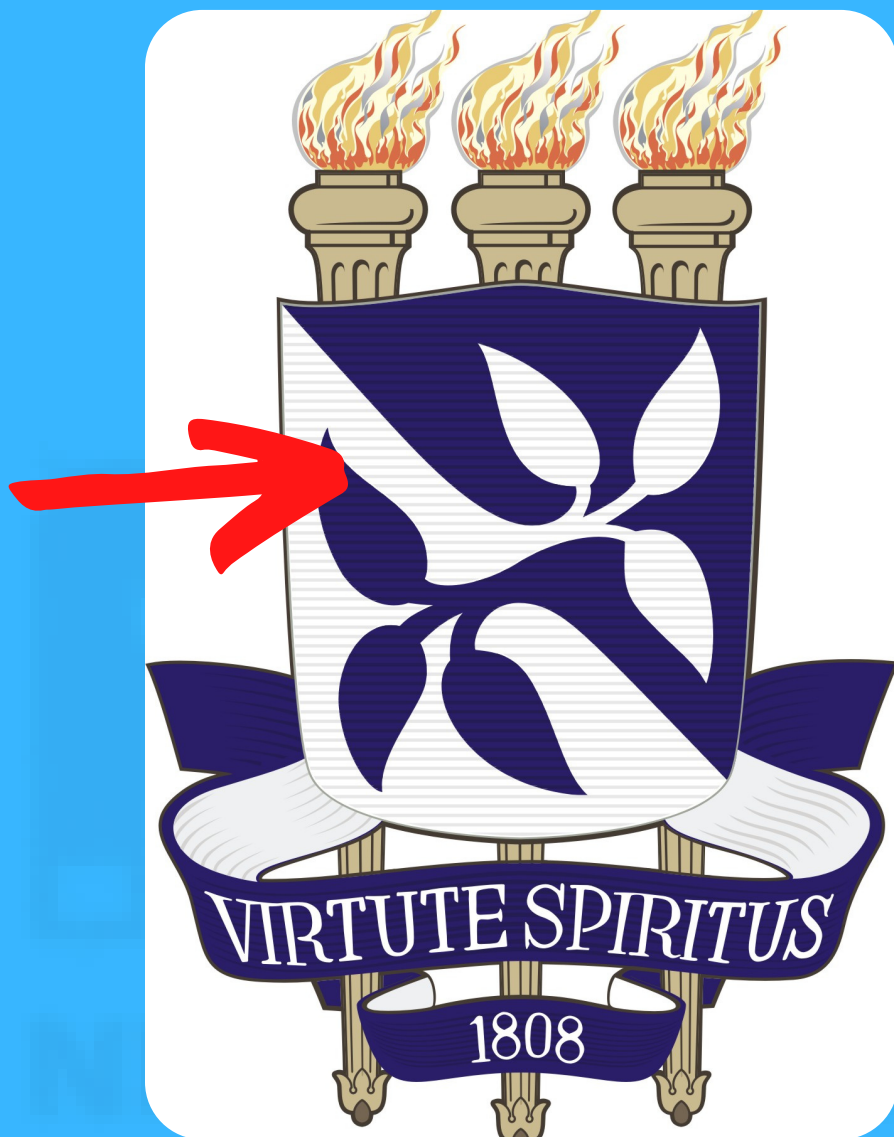

Analisando nosso Brasão

**Você sabe o
que
representa
cada
elemento?**

"[...] um brasão fendido com dois campos triangulares. O campo da esquerda em prata simboliza pureza, integridade e obediência; o da direita na cor azul marinho representa a lealdade, justiça e perseverança."

"O escudo é composto por dois ramos de oliveira entremeados, representando a vida, a sabedoria, e fazendo referência ao dilúvio bíblico e descoberta do novo mundo."

"Atrás do timbre estão três tochas douradas, que representam a nobreza e o poder, queimando um fogo natural que representa a luz e a vitória."

"A fita azul com letras de cor prata, abaixo do timbre, possui o seguinte dizer em latim: VIRTUTE SPIRITUS (Pela força do espírito)."

"A fita azul, com letras de cor prata, descrevendo o número "1808" refere-se ao ano de fundação da Faculdade de Medicina da Bahia, a primeira unidade a ser criada na universidade".