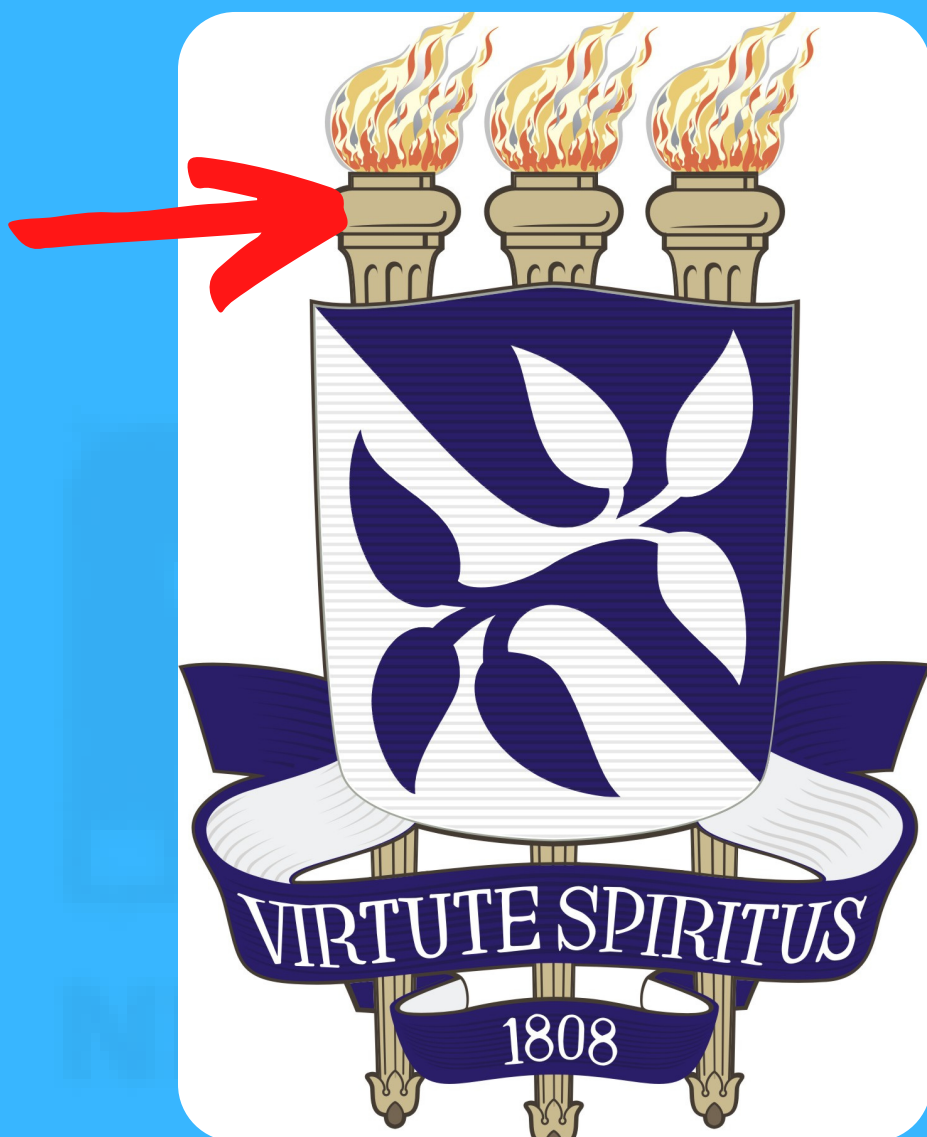

Analisando nosso Brasão

**Você sabe o
que
representa
cada
elemento?**

"[...] um brasão fendido com dois campos triangulares. O campo da esquerda em prata simboliza pureza, integridade e obediência; o da direita na cor azul marinho representa a lealdade, justiça e perseverança."

"O escudo é composto por dois ramos de oliveira entremeados, representando a vida, a sabedoria, e fazendo referência ao dilúvio bíblico e descoberta do novo mundo."

"Atrás do timbre estão três tochas douradas, que representam a nobreza e o poder, queimando um fogo natural que representa a luz e a vitória."

"A fita azul com letras de cor prata, abaixo do timbre, possui o seguinte dizer em latim: VIRTUTE SPIRITUS (Pela força do espírito)."

"A fita azul, com letras de cor prata, descrevendo o número "1808" refere-se ao ano de fundação da Faculdade de Medicina da Bahia, a primeira unidade a ser criada na universidade".