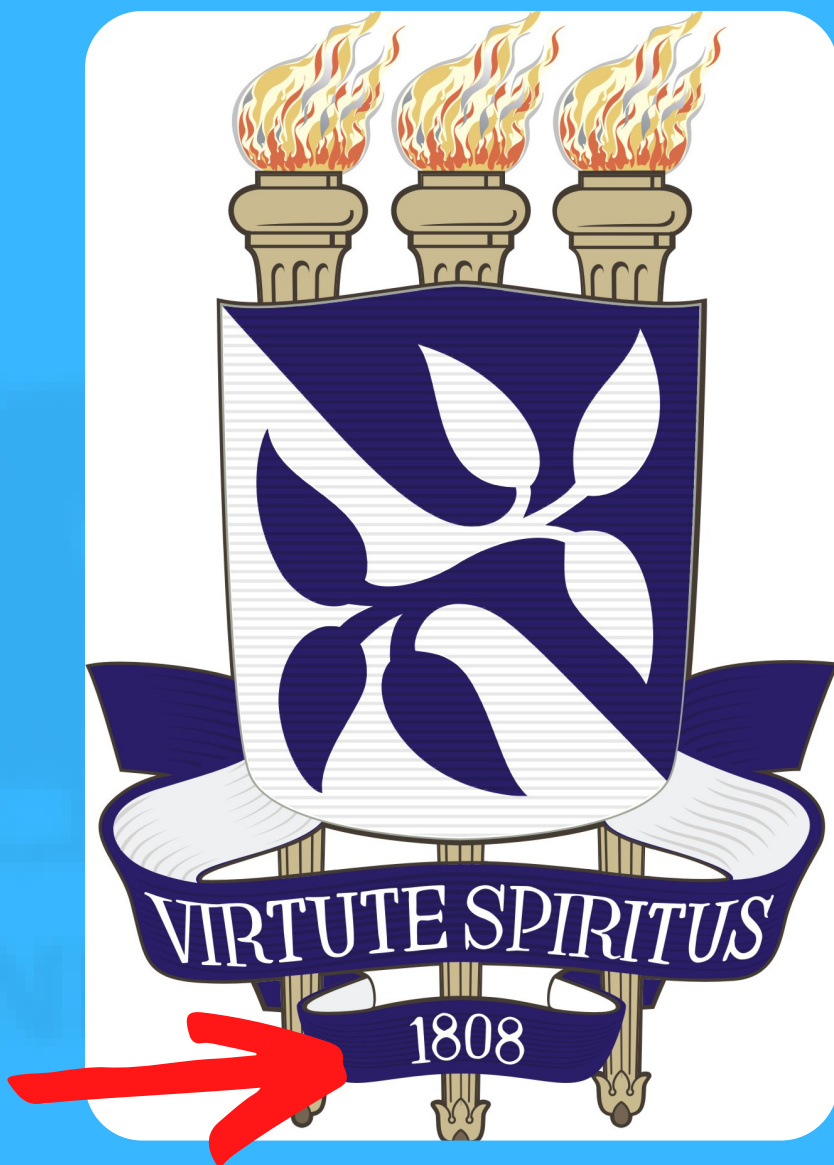

Analisando nosso Brasão

**Você sabe o
que
representa
cada
elemento?**

"[...] um brasão fendido com dois campos triangulares. O campo da esquerda em prata simboliza pureza, integridade e obediência; o da direita na cor azul marinho representa a lealdade, justiça e perseverança."

"O escudo é composto por dois ramos de oliveira entremeados, representando a vida, a sabedoria, e fazendo referência ao dilúvio bíblico e descoberta do novo mundo."

"Atrás do timbre estão três tochas douradas, que representam a nobreza e o poder, queimando um fogo natural que representa a luz e a vitória."

"A fita azul com letras de cor prata, abaixo do timbre, possui o seguinte dizer em latim: VIRTUTE SPIRITUS (Pela força do espírito)."

"A fita azul, com letras de cor prata, descrevendo o número "1808" refere-se ao ano de fundação da Faculdade de Medicina da Bahia, a primeira unidade a ser criada na universidade".